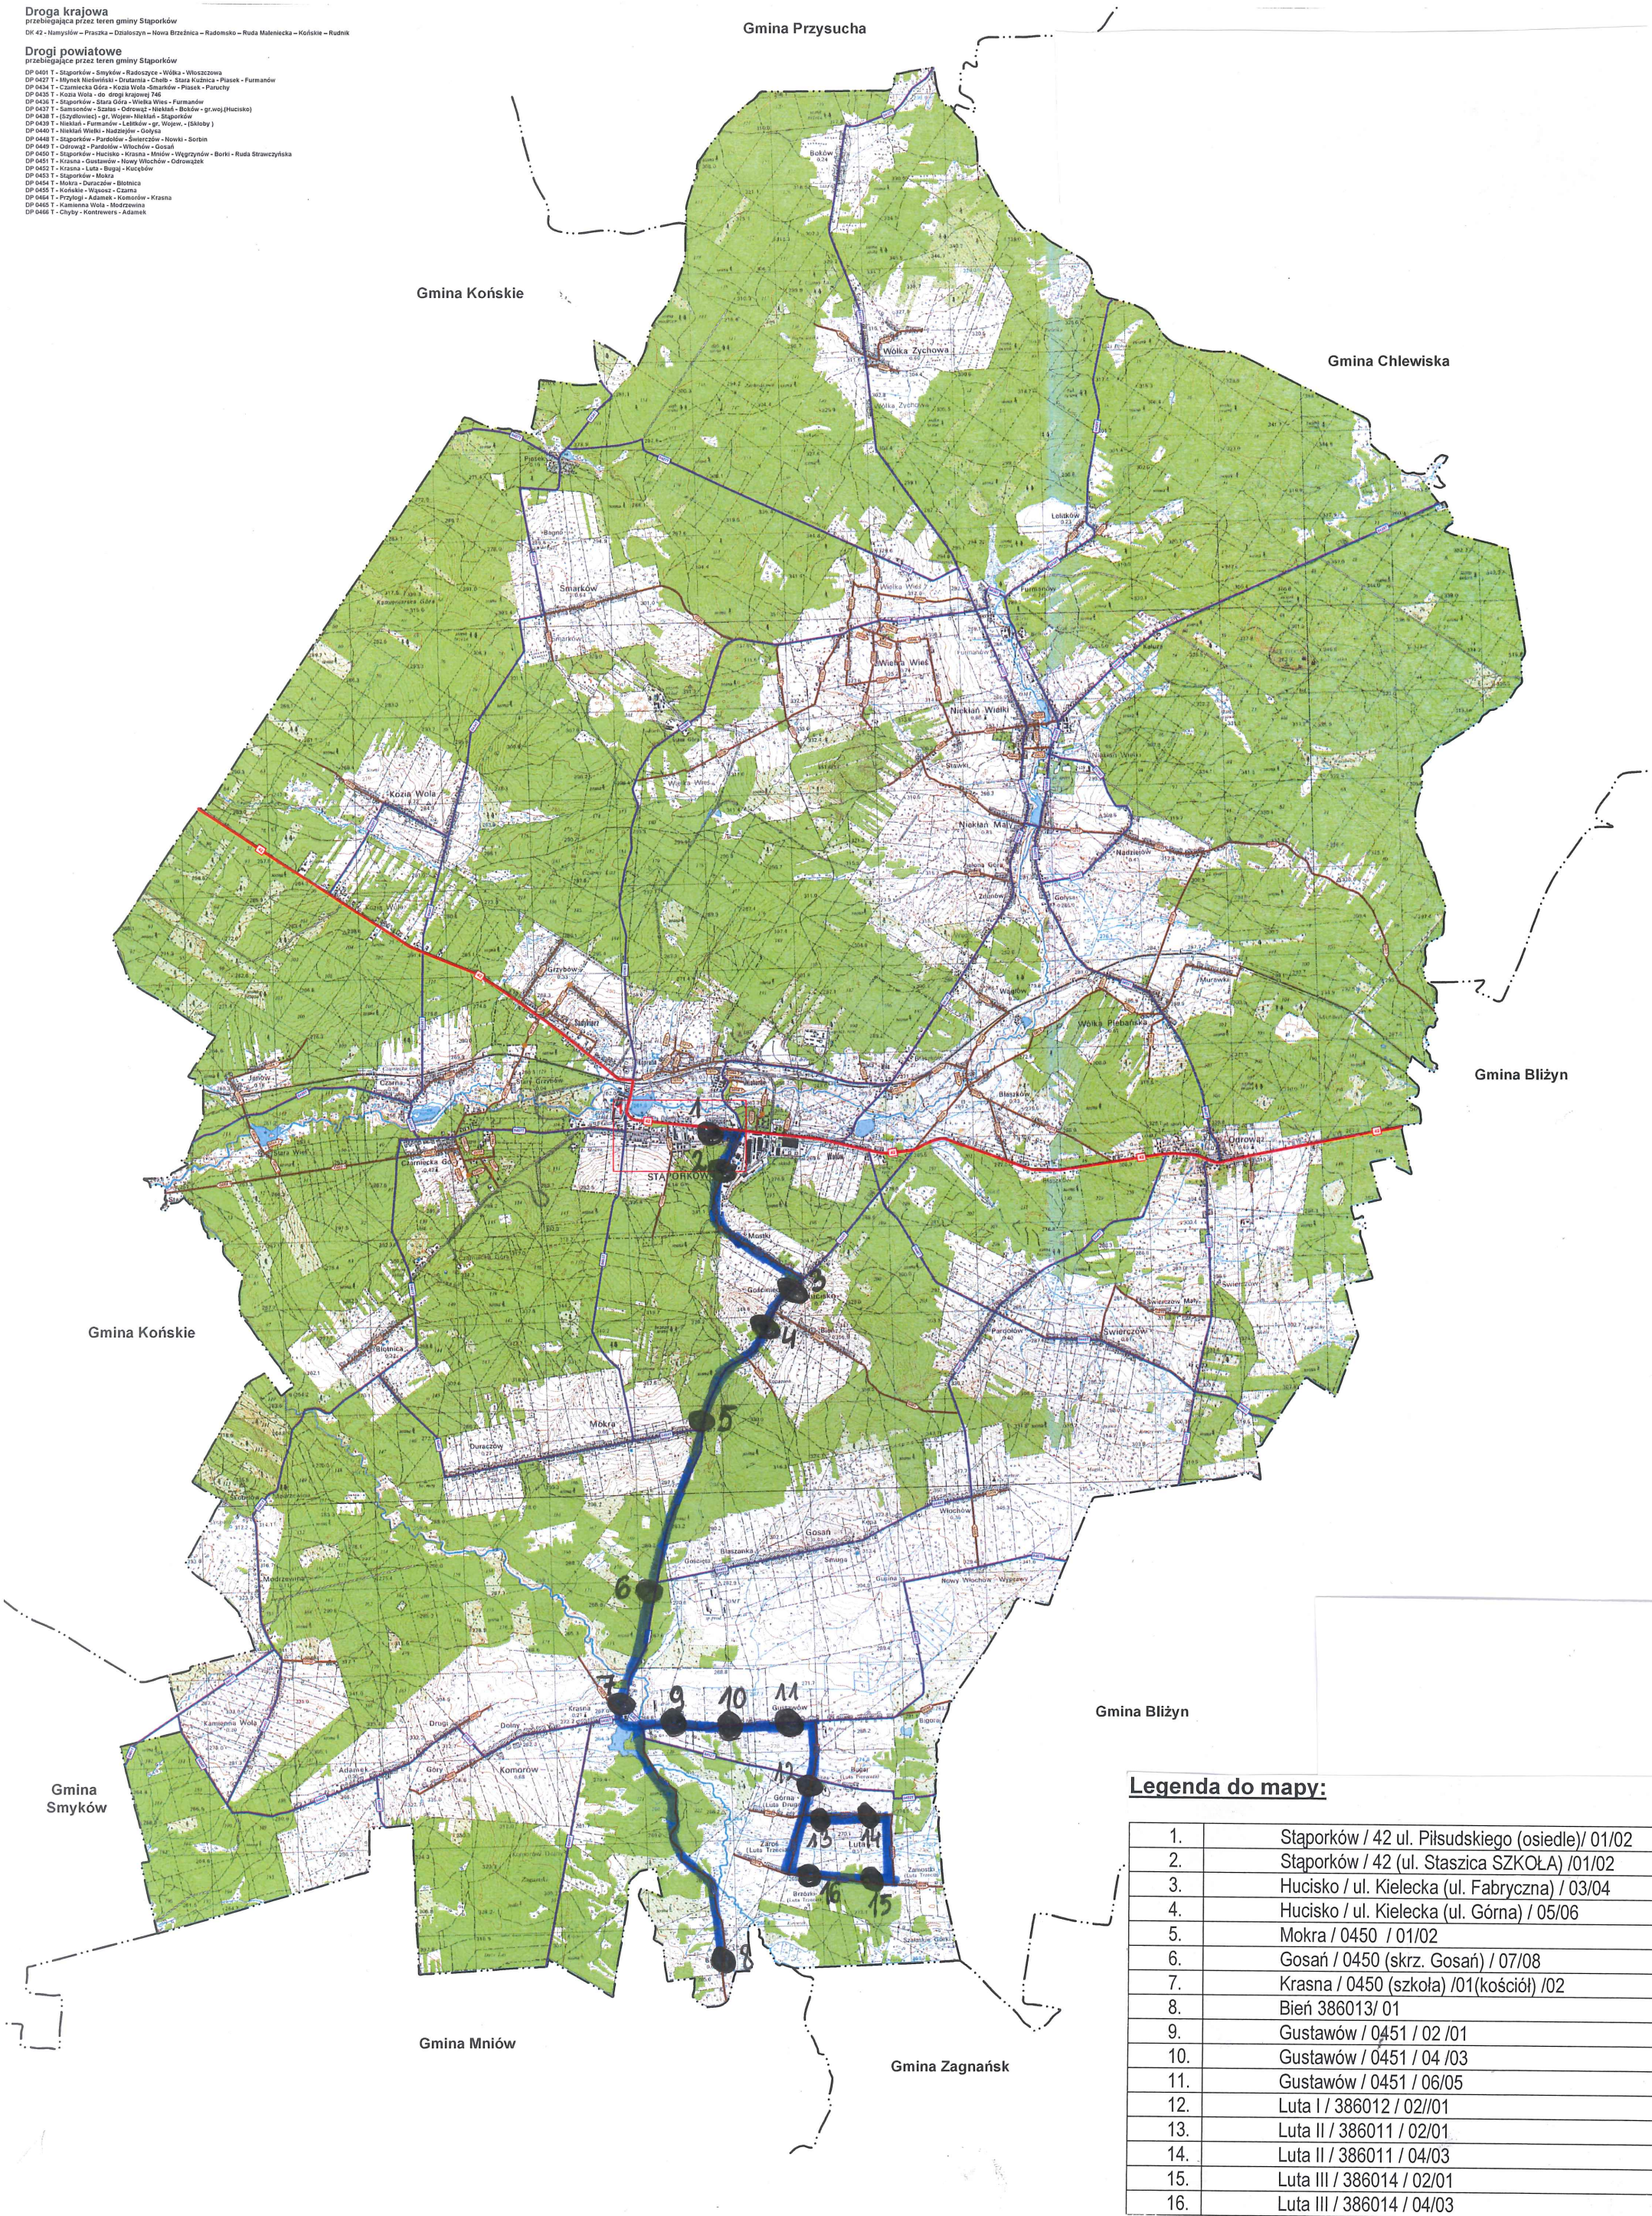

Mapa obszaru właściwości organizatora z zaznaczeniem dróg publicznych i przebiegu tras ujętych we wniosku na tych drogach oraz ze wskazaniem miejscowości wraz z przystankami, przez które dana trasa przebiega wraz z legendą do mapy

Linia komunikacyjna: STĄPORKÓW - HUCISKO – MOKRA - GOSAŃ - KRASNA - BIEŃ - GUSTAWÓW - LUTA – STĄPORKÓW

Legenda do mapy:

1.	Stąporków / 42 ul. Piłsudskiego (osiedle) / 01/02
2.	Stąporków / 42 (ul. Staszica SZKOŁA) / 01/02
3.	Hucisko / ul. Kielecka (ul. Fabryczna) / 03/04
4.	Hucisko / ul. Kielecka (ul. Górna) / 05/06
5.	Mokra / 0450 / 01/02
6.	Gosań / 0450 (skrz. Gosań) / 07/08
7.	Krasna / 0450 (szkoła) / 01(kościół) / 02
8.	Bień 386013/ 01
9.	Gustawów / 0451 / 02 / 01
10.	Gustawów / 0451 / 04 / 03
11.	Gustawów / 0451 / 06/05
12.	Luta I / 386012 / 02/01
13.	Luta II / 386011 / 02/01
14.	Luta II / 386011 / 04/03
15.	Luta III / 386014 / 02/01
16.	Luta III / 386014 / 04/03