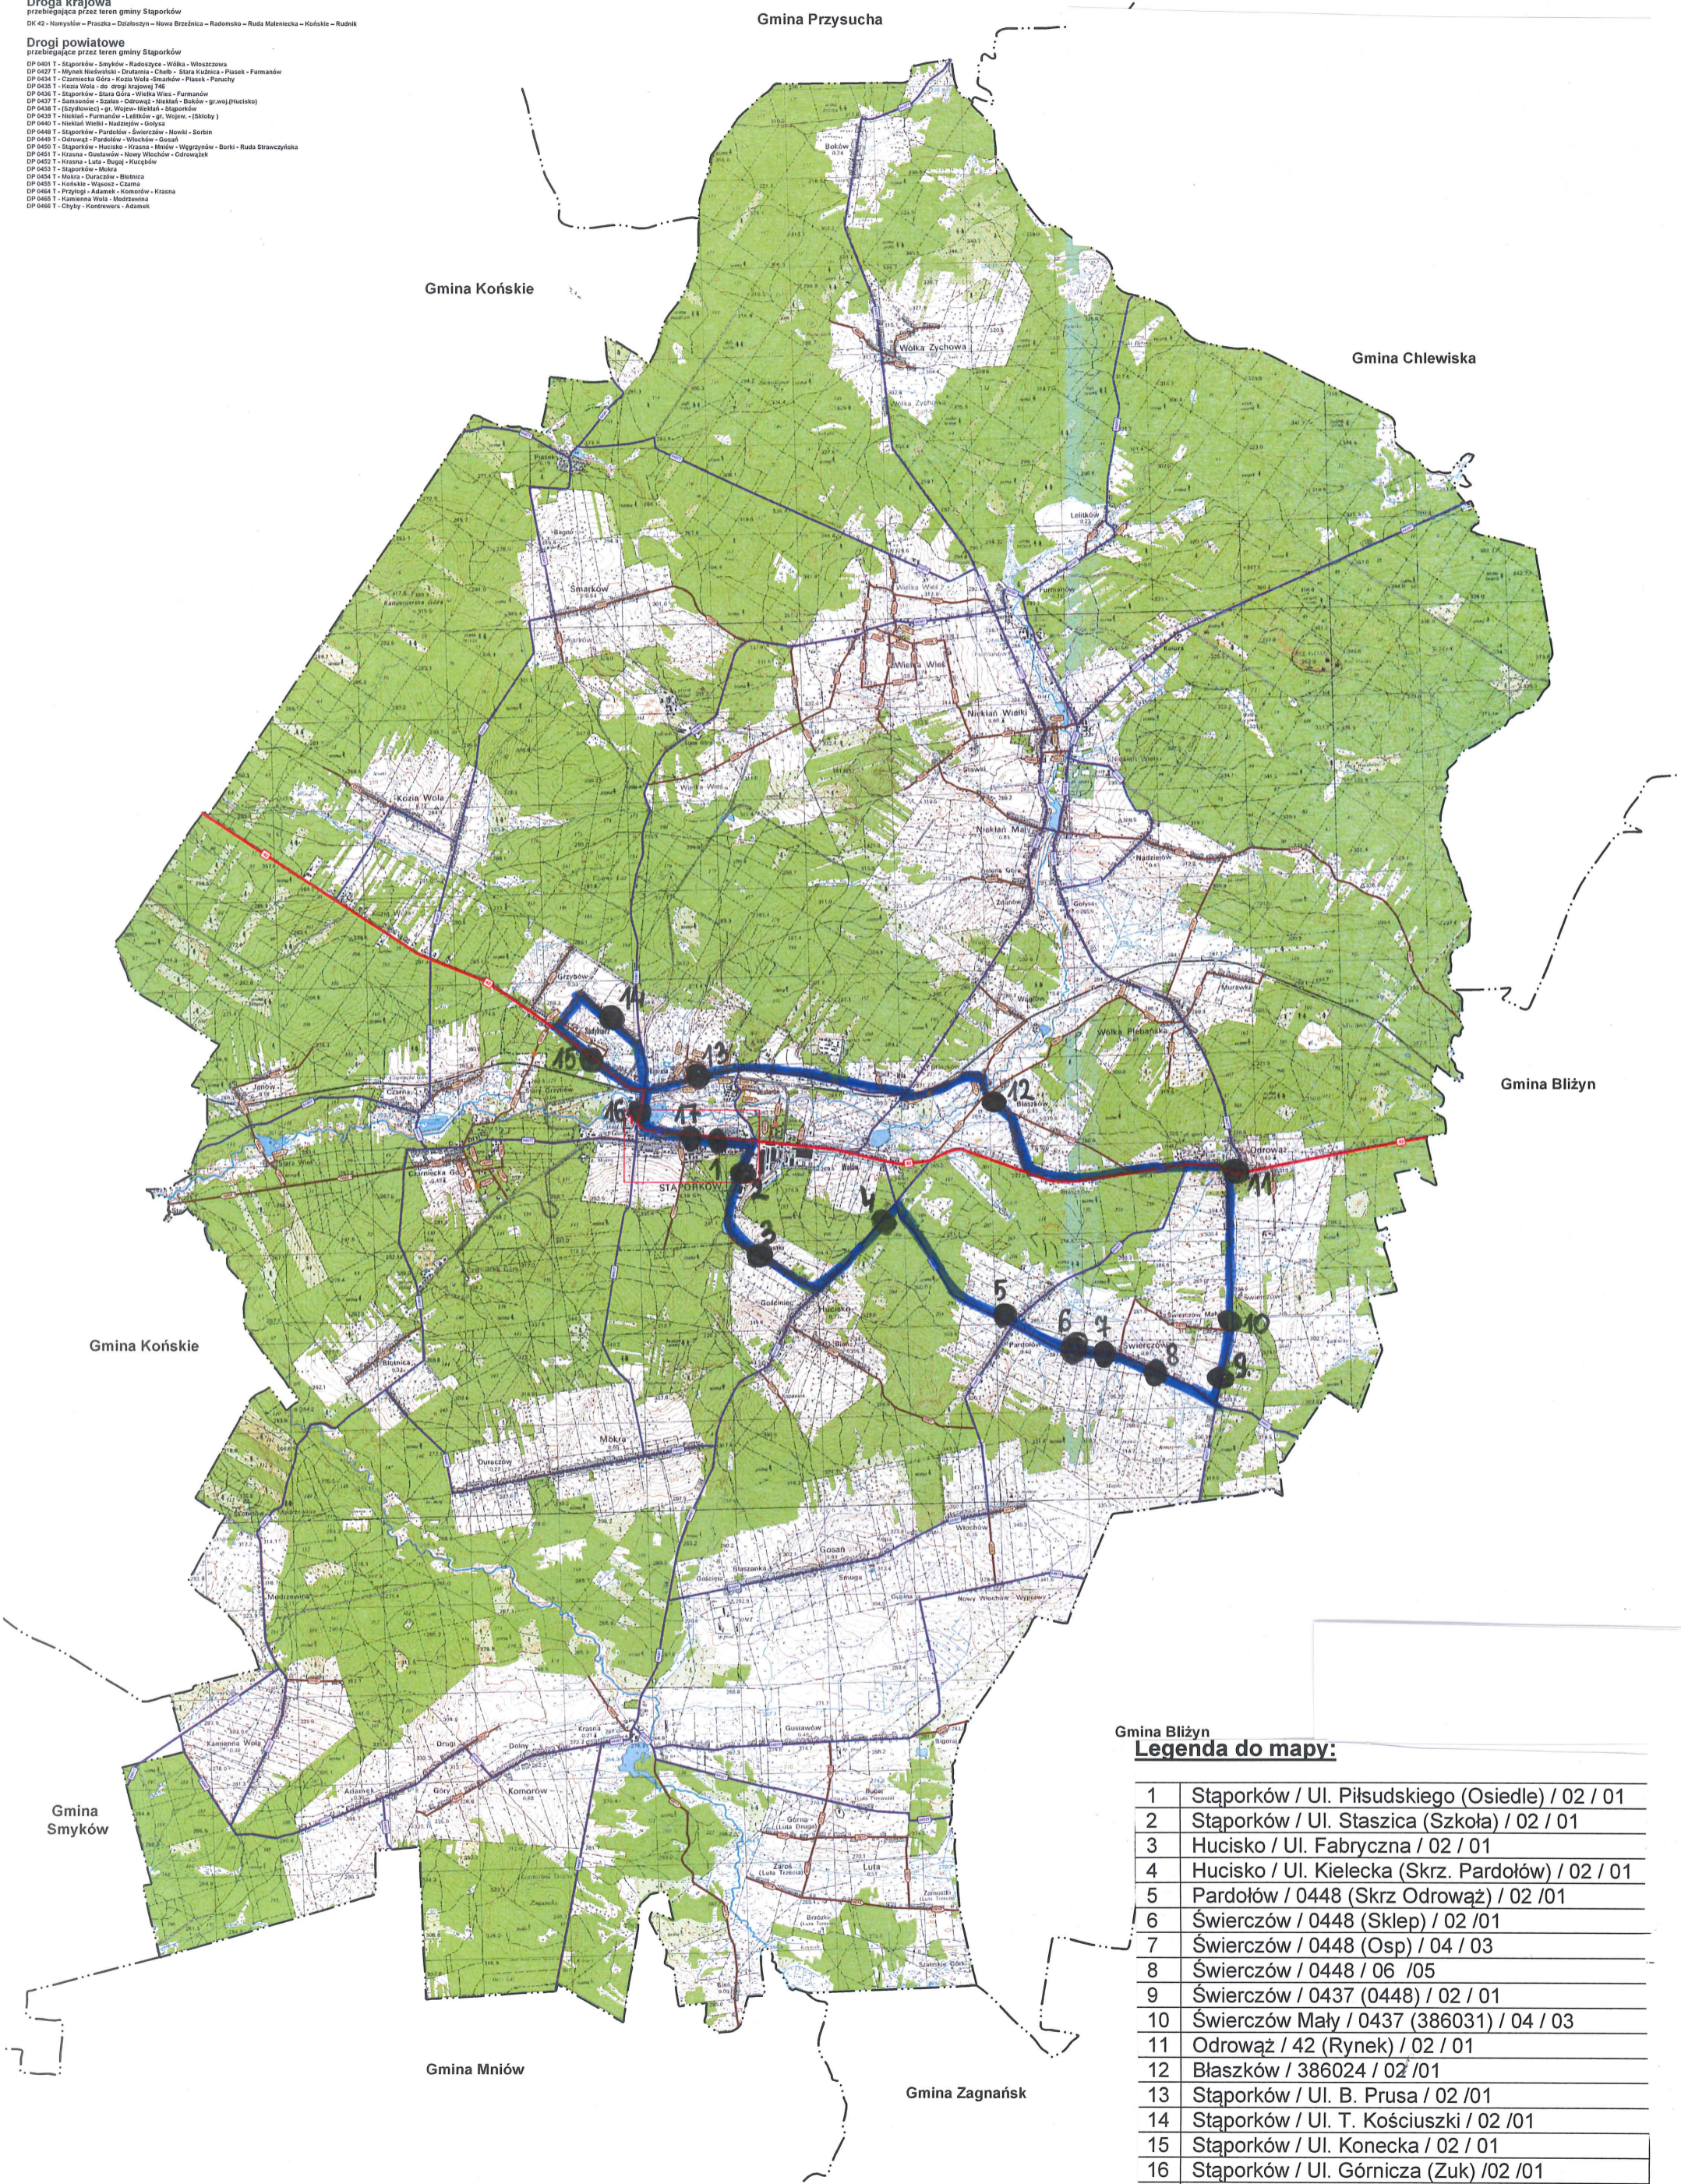

Mapa obszaru właściwości organizatora z zaznaczeniem dróg publicznych i przebiegu tras ujętych we wniosku na tych drogach oraz ze wskazaniem miejscowości wraz z przystankami, przez które dana trasa przebiega wraz z legendą do mapy

Linia komunikacyjna: STĄPORKÓW – HUCISKO – PARDOŁÓW – ŚWIERCZÓW - ŚWIERCZÓW MAŁY – ODROWAŻ – BŁASZKÓW – STĄPORKÓW

Gmina Bliżyn
Legenda do mapy:

1	Stąporków / Ul. Piłsudskiego (Osiedle) / 02 / 01
2	Stąporków / Ul. Staszica (Szkoła) / 02 / 01
3	Hucisko / Ul. Fabryczna / 02 / 01
4	Hucisko / Ul. Kielecka (Skrz. Pardolów) / 02 / 01
5	Pardolów / 0448 (Skrz Odroważ) / 02 / 01
6	Świerczów / 0448 (Sklep) / 02 / 01
7	Świerczów / 0448 (Osp) / 04 / 03
8	Świerczów / 0448 / 06 / 05
9	Świerczów / 0437 (0448) / 02 / 01
10	Świerczów Mały / 0437 (386031) / 04 / 03
11	Odroważ / 42 (Rynek) / 02 / 01
12	Błaszaków / 386024 / 02 / 01
13	Stąporków / Ul. B. Prusa / 02 / 01
14	Stąporków / Ul. T. Kościuszki / 02 / 01
15	Stąporków / Ul. Konecka / 02 / 01
16	Stąporków / Ul. Górnicza (Zuk) / 02 / 01
17	Stąporków / Ul. Piłsudskiego (Osiedle) / 02 / 01