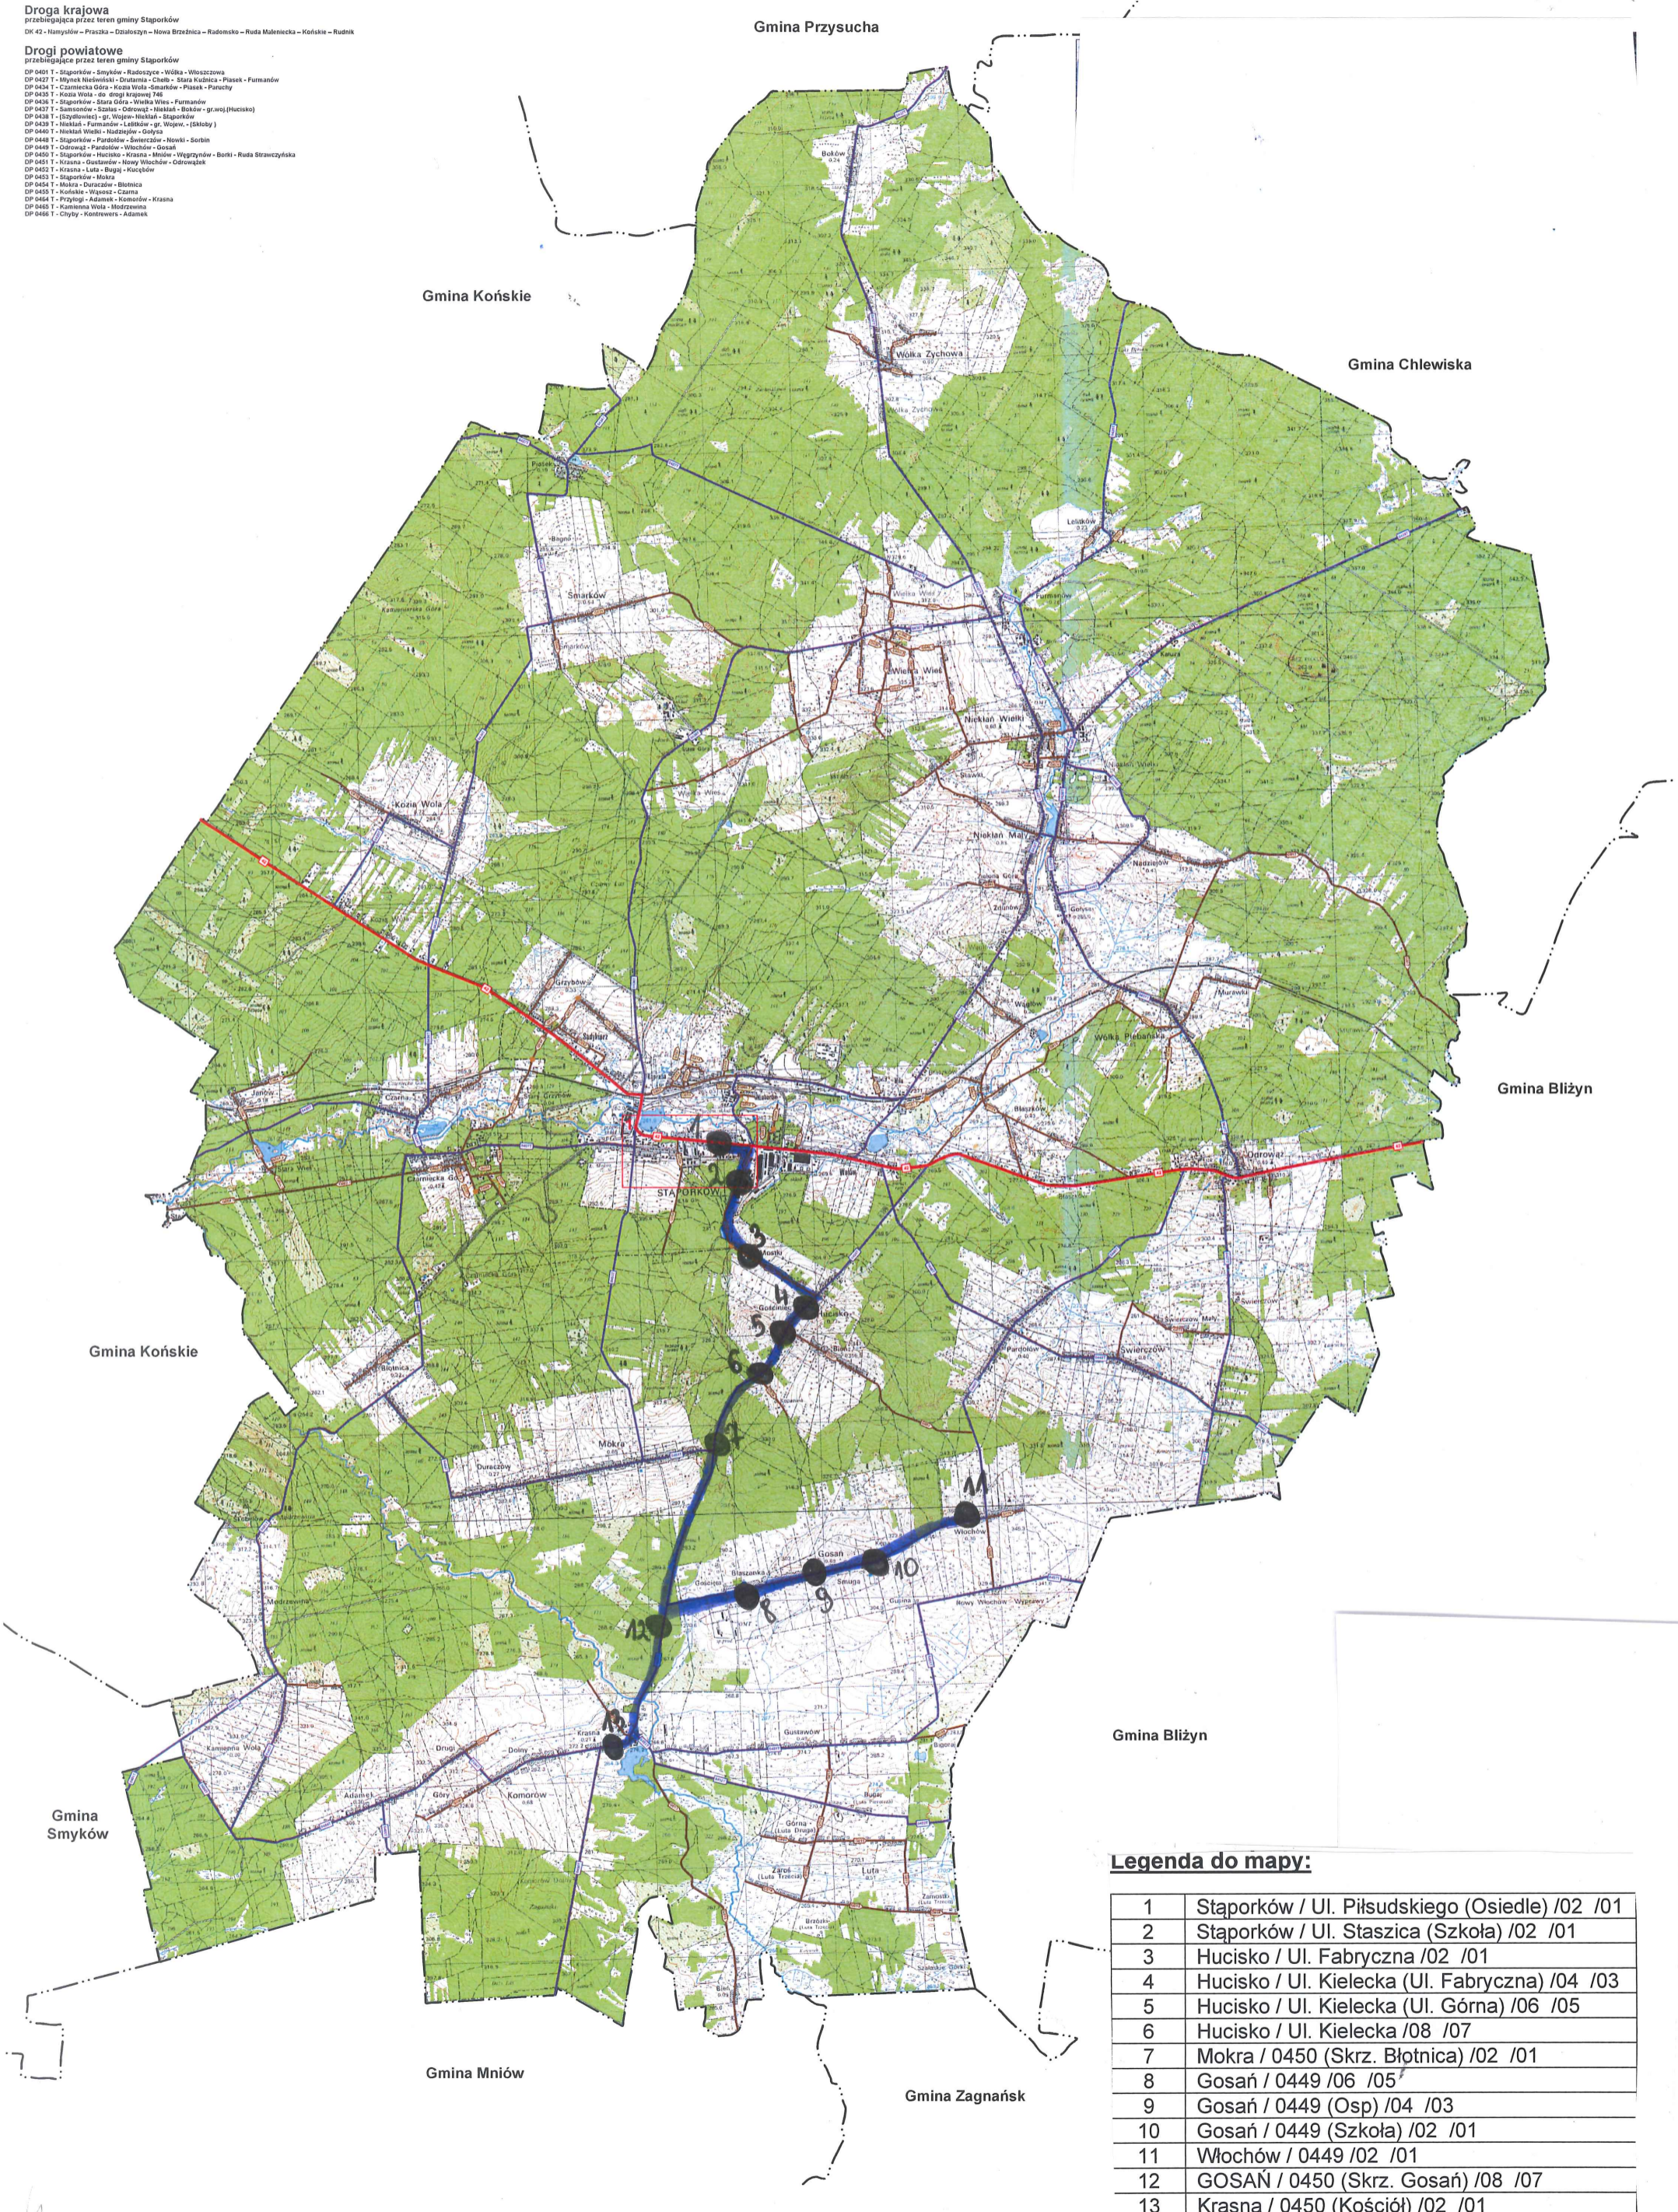

Mapa obszaru właściwości organizatora z zaznaczeniem dróg publicznych i przebiegu tras ujętych we wniosku na tych drogach oraz ze wskazaniem miejscowości wraz z przystankami, przez które dana trasa przebiega wraz z legendą do mapy

Linia komunikacyjna: STĄPORKÓW – HUCISKO – MOKRA – GOSAŃ – WŁOCHÓW – GOSAŃ – KRASNA – STĄPORKÓW

Legenda do mapy:

1	Stąporków / Ul. Piłsudskiego (Osiedle) /02 /01
2	Stąporków / Ul. Staszica (Szkoła) /02 /01
3	Hucisko / Ul. Fabryczna /02 /01
4	Hucisko / Ul. Kielecka (Ul. Fabryczna) /04 /03
5	Hucisko / Ul. Kielecka (Ul. Górna) /06 /05
6	Hucisko / Ul. Kielecka /08 /07
7	Mokra / 0450 (Skrz. Błotnica) /02 /01
8	Gosań / 0449 /06 /05
9	Gosań / 0449 (Osp) /04 /03
10	Gosań / 0449 (Szkoła) /02 /01
11	Włochów / 0449 /02 /01
12	GOSAŃ / 0450 (Skrz. Gosań) /08 /07
13	Krasna / 0450 (Kościół) /02 /01