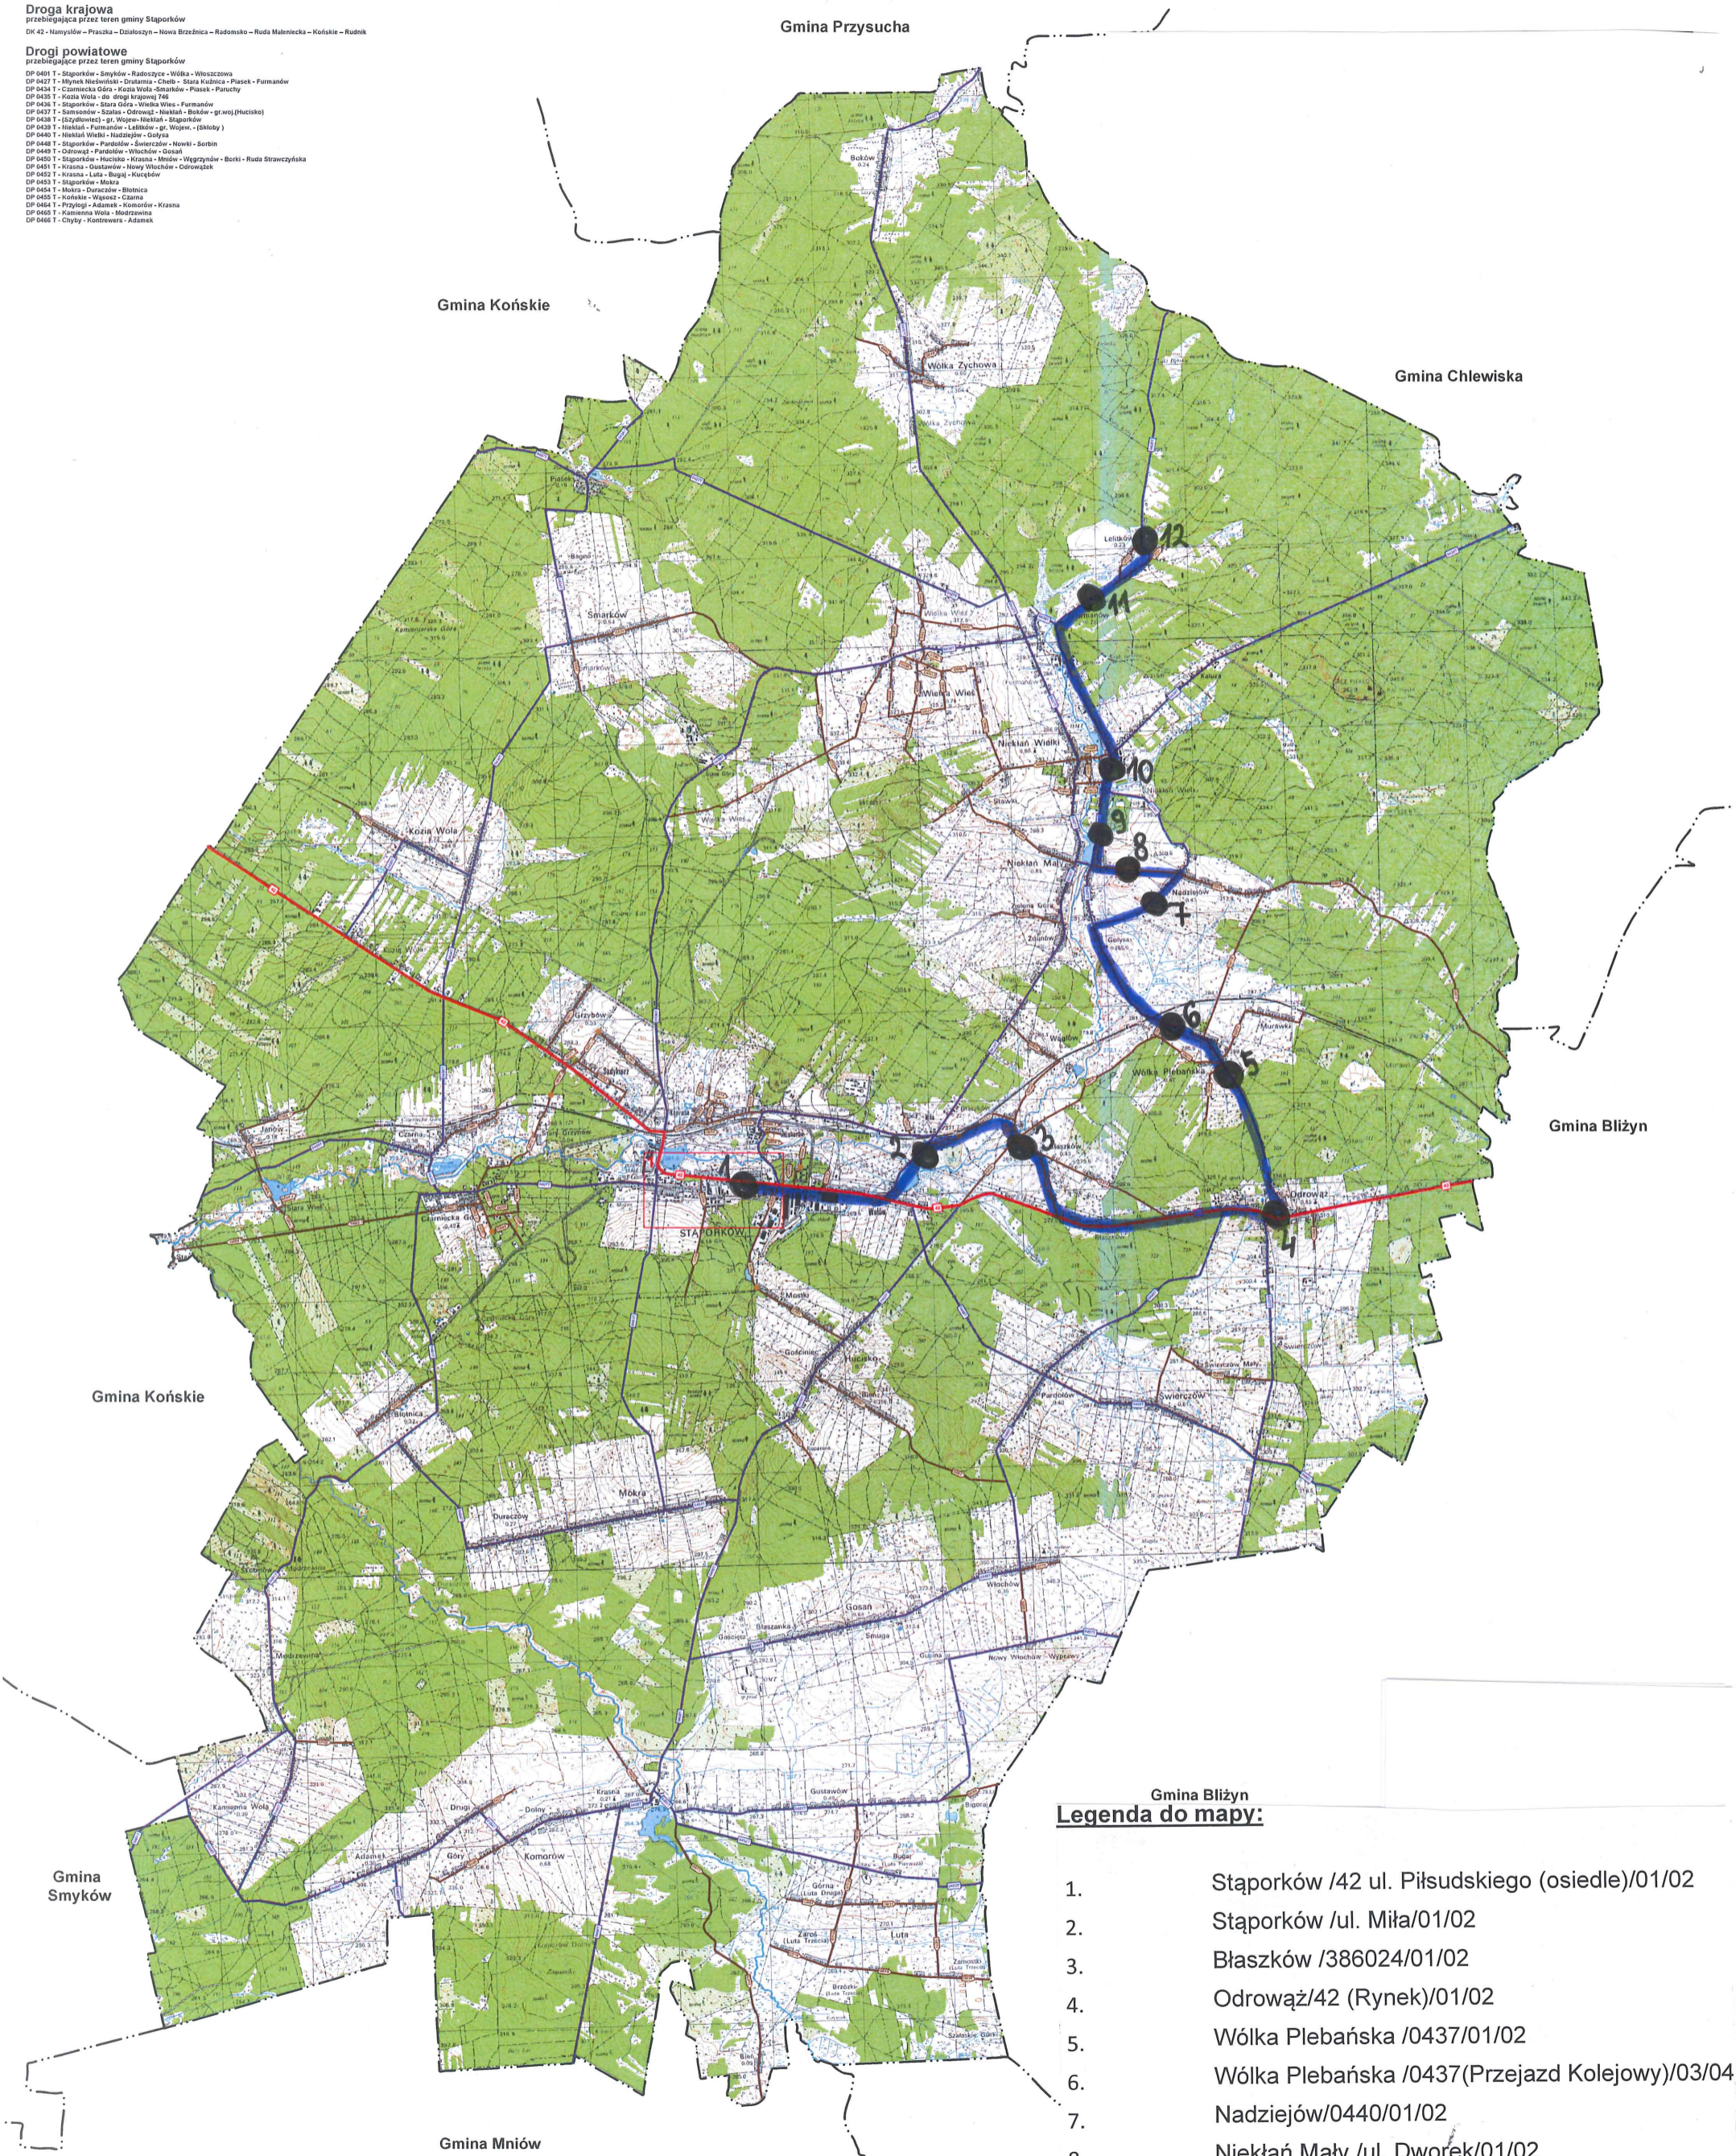

Mapa obszaru właściwości organizatora z zaznaczeniem dróg publicznych i przebiegu tras ujętych we wniosku na tych drogach oraz ze wskazaniem miejscowości wraz z przystankami, przez które dana trasa przebiega wraz z legendą do mapy

Linia komunikacyjna: STĄPORKÓW – BŁASZKÓW – ODROWĄŻ - WÓLKA PLEBAŃSKA – NADZIEJÓW - NIEKŁAŃ MAŁY - NIEKŁAŃ WIELKI – FURMANÓW – LELITKÓW – STĄPORKÓW

Droga krajowa
przebiegająca przez teren gminy Stąporków
DK 42 - Namysłów - Praszka - Działoszyn - Nowa Brzeźnica - Radomsko - Ruda Małecka - Końskie - Rudnik

**Gmina Bliżyn
Legenda do mapy:**

1. Stąporków /42 ul. Piłsudskiego (osiedle)/01/02
2. Stąporków /ul. Miła/01/02
3. Błaszaków /386024/01/02
4. Odrowąż/42 (Rynek)/01/02
5. Wólka Plebańska /0437/01/02
6. Wólka Plebańska /0437(Przejazd Kolejowy)/03/04
7. Nadziejów/0440/01/02
8. Niekłan Mały /ul. Dworek/01/02
9. Niekłan Mały /ul. Hubala (staw)
10. Niekłan Wielki /ul. Hubala (ul. Czarna)/03/04
11. Furmanów 0439/01/02
12. Lelitków/0439/01/02