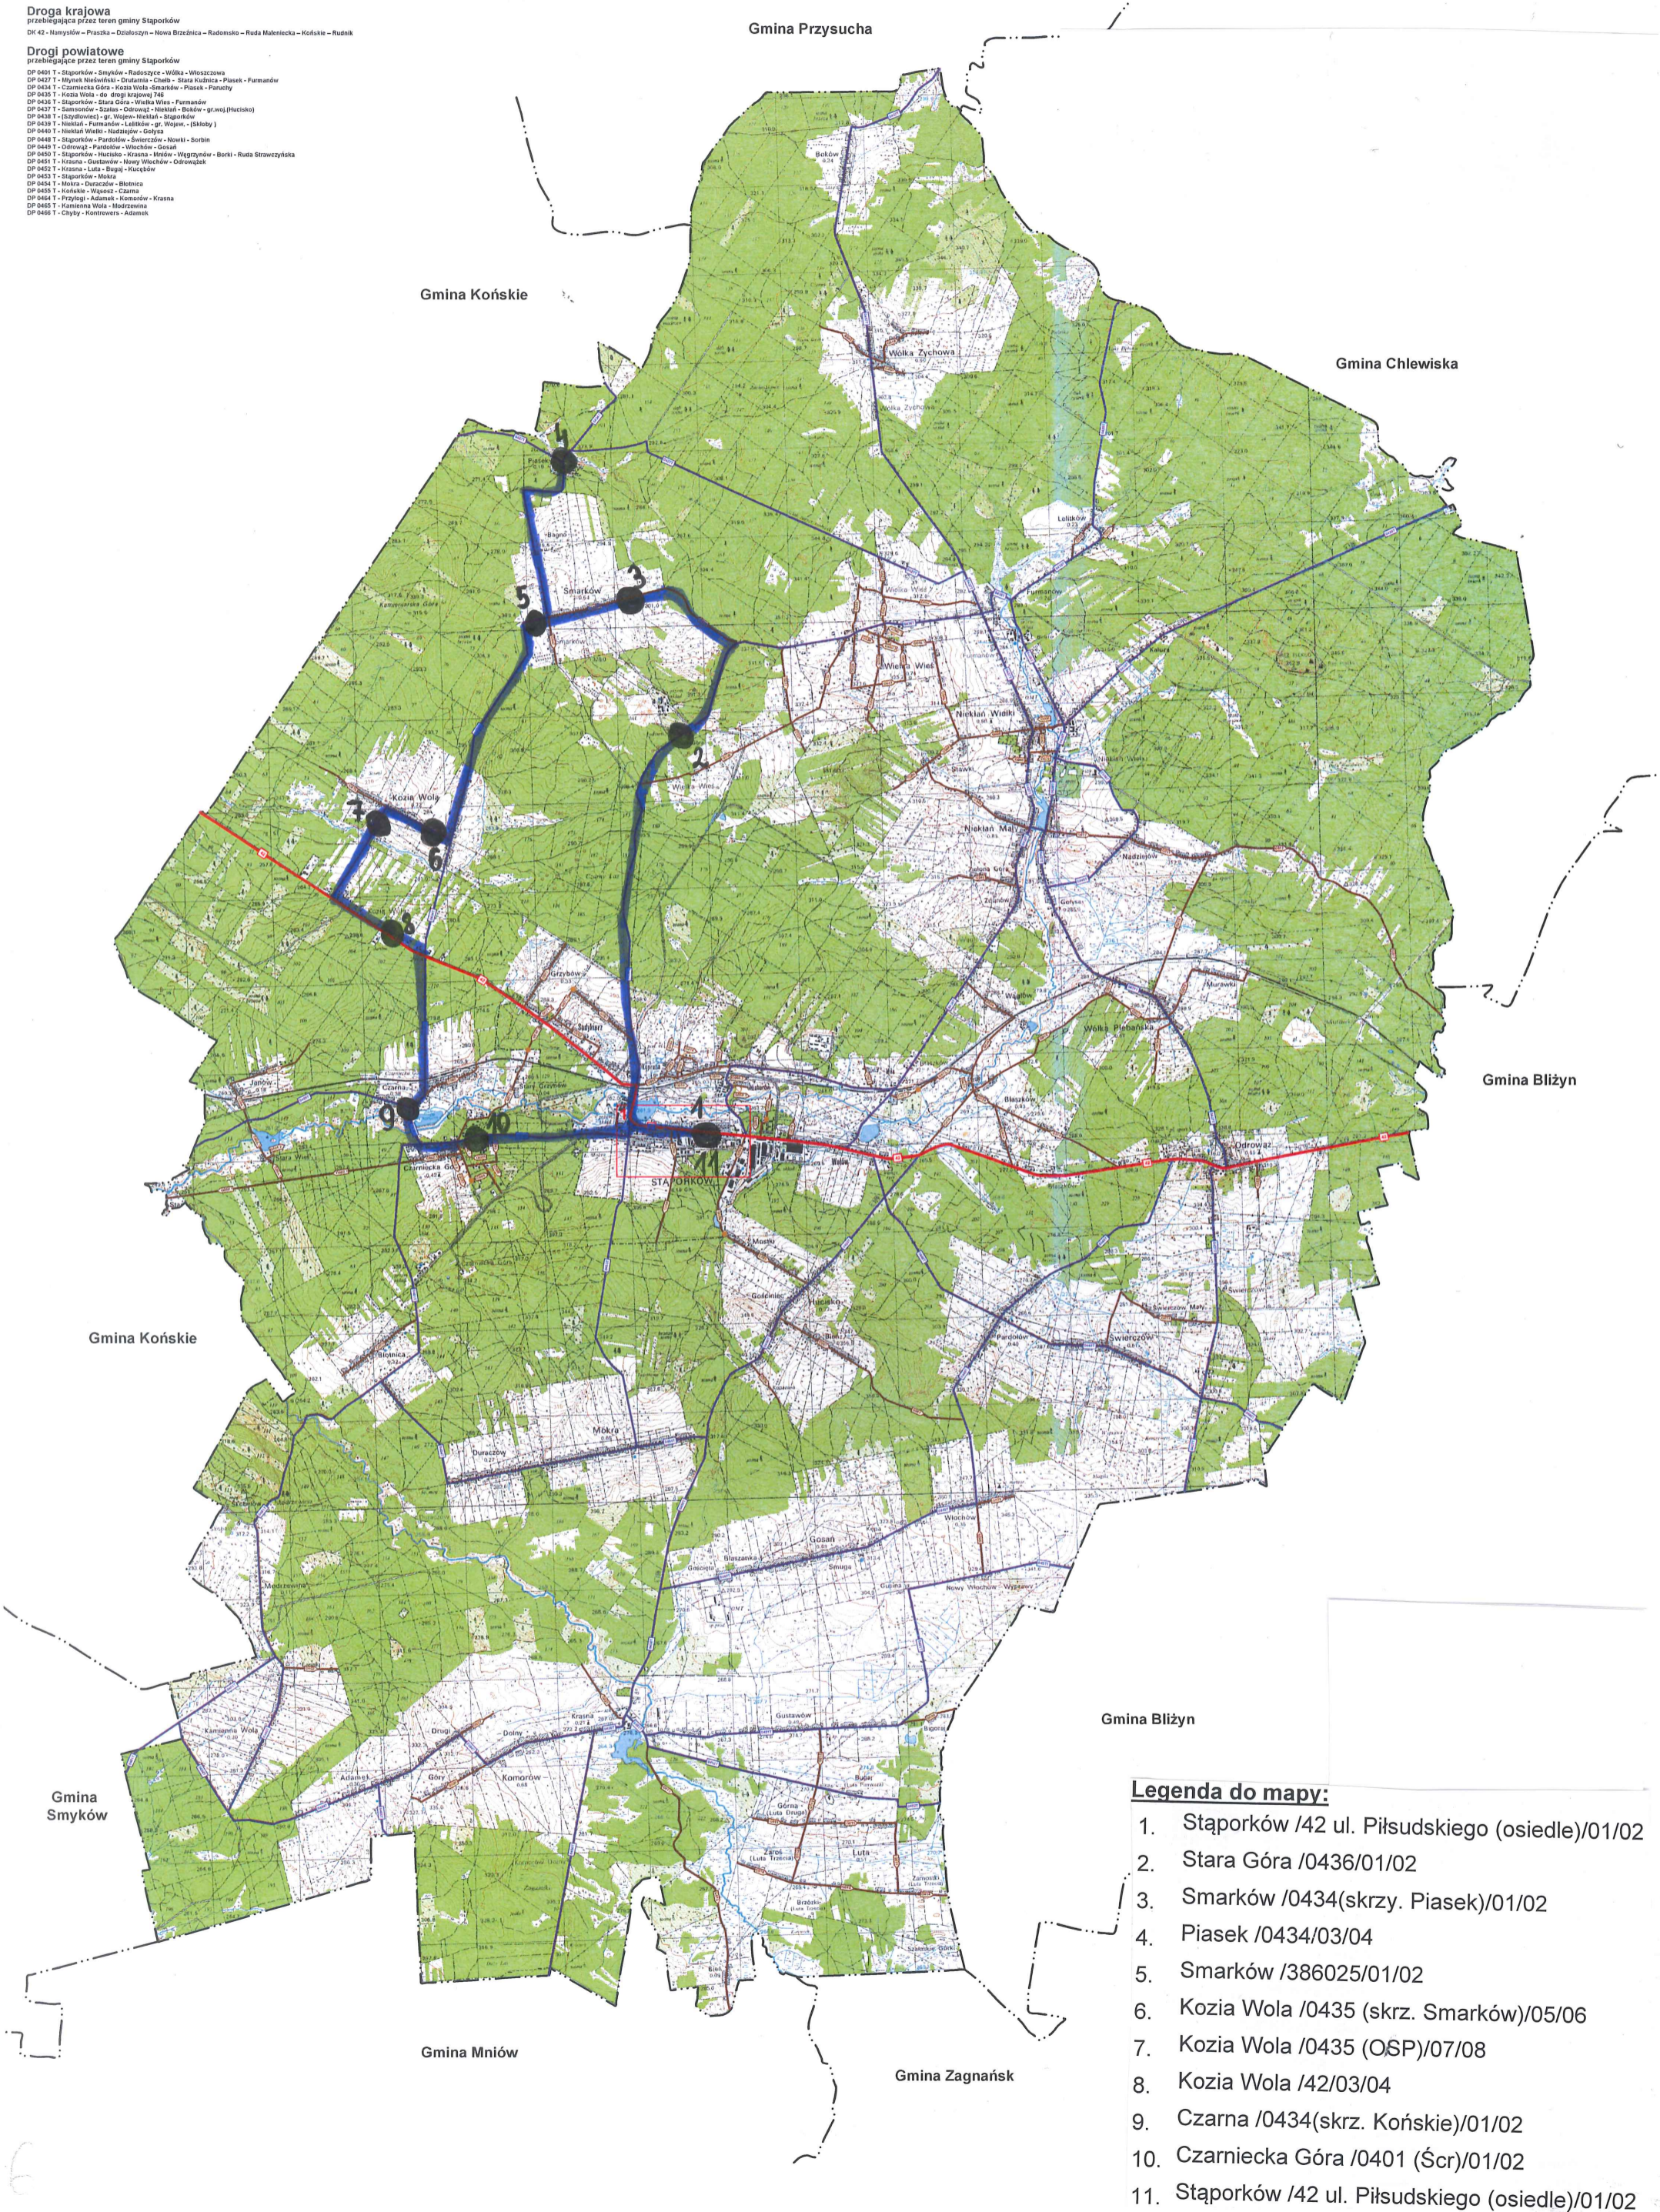

Mapa obszaru właściwości organizatora z zaznaczeniem dróg publicznych i przebiegu tras ujętych we wniosku na tych drogach oraz ze wskazaniem miejscowości wraz z przystankami, przez które dana trasa przebiega wraz z legendą do mapy

Linia komunikacyjna: STĄPORKÓW - STARA GÓRA – SMARKÓW – PIASEK – SMARKÓW - KOZIA WOLA - CZARNA - CZARNIECKA GÓRA - STĄPORKÓW

1. **Legenda do mapy:**
1. Stąporków /42 ul. Piłsudskiego (osiedle)/01/02
  2. Stara Góra /0436/01/02
  3. Smarków /0434(skrzy. Piasek)/01/02
  4. Piasek /0434/03/04
  5. Smarków /386025/01/02
  6. Kozia Wola /0435 (skrz. Smarków)/05/06
  7. Kozia Wola /0435 (OSP)/07/08
  8. Kozia Wola /42/03/04
  9. Czarna /0434(skrz. Końskie)/01/02
  10. Czarniecka Góra /0401 (Ścr)/01/02
  11. Stąporków /42 ul. Piłsudskiego (osiedle)/01/02